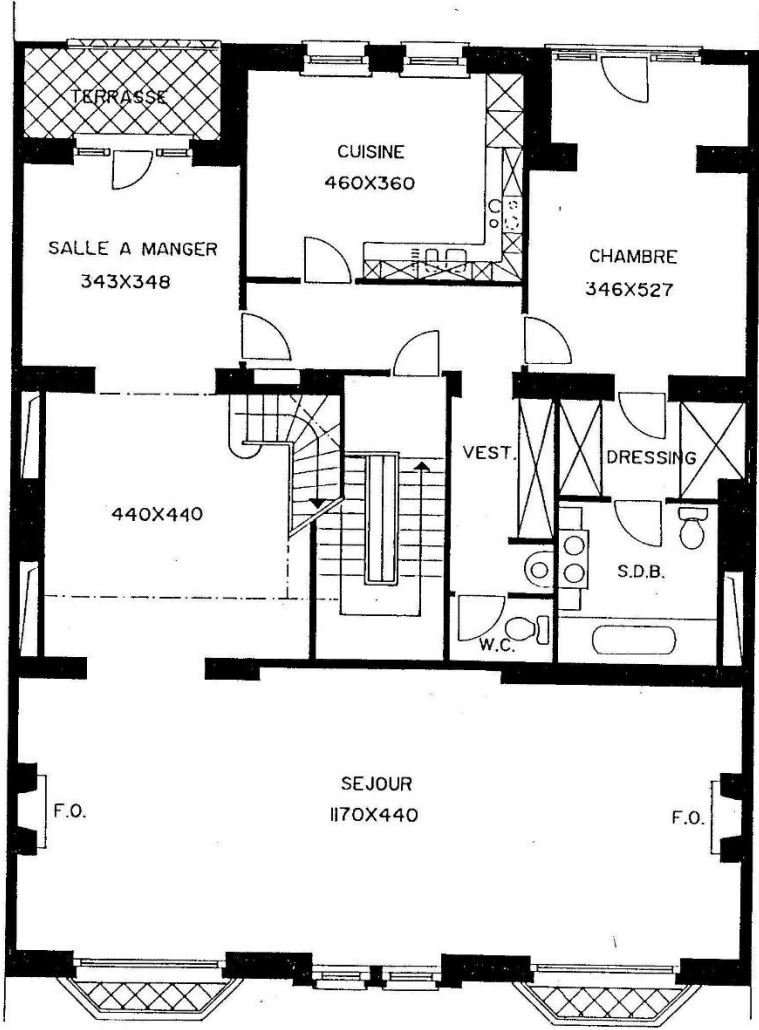

ACP MARLOW 22  
Square Georges Marlow, 22 à 1180 Uccle

PENTHOUSE DUPLEX TROISIEME ETAGE

285m<sup>2</sup> (BRUTS) 3 ch. + bureau

DIMENSIONS ET COTES INDICATIVES

ACP MARLOW 22  
Square Georges Marlow, 22 à 1180 Uccle

suite duplex troisieme

DIMENSIONS ET COTES INDICATIVES